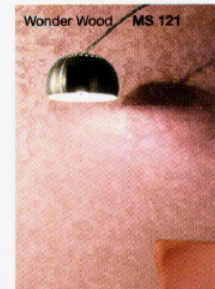

Wonder Wood **MS 121**